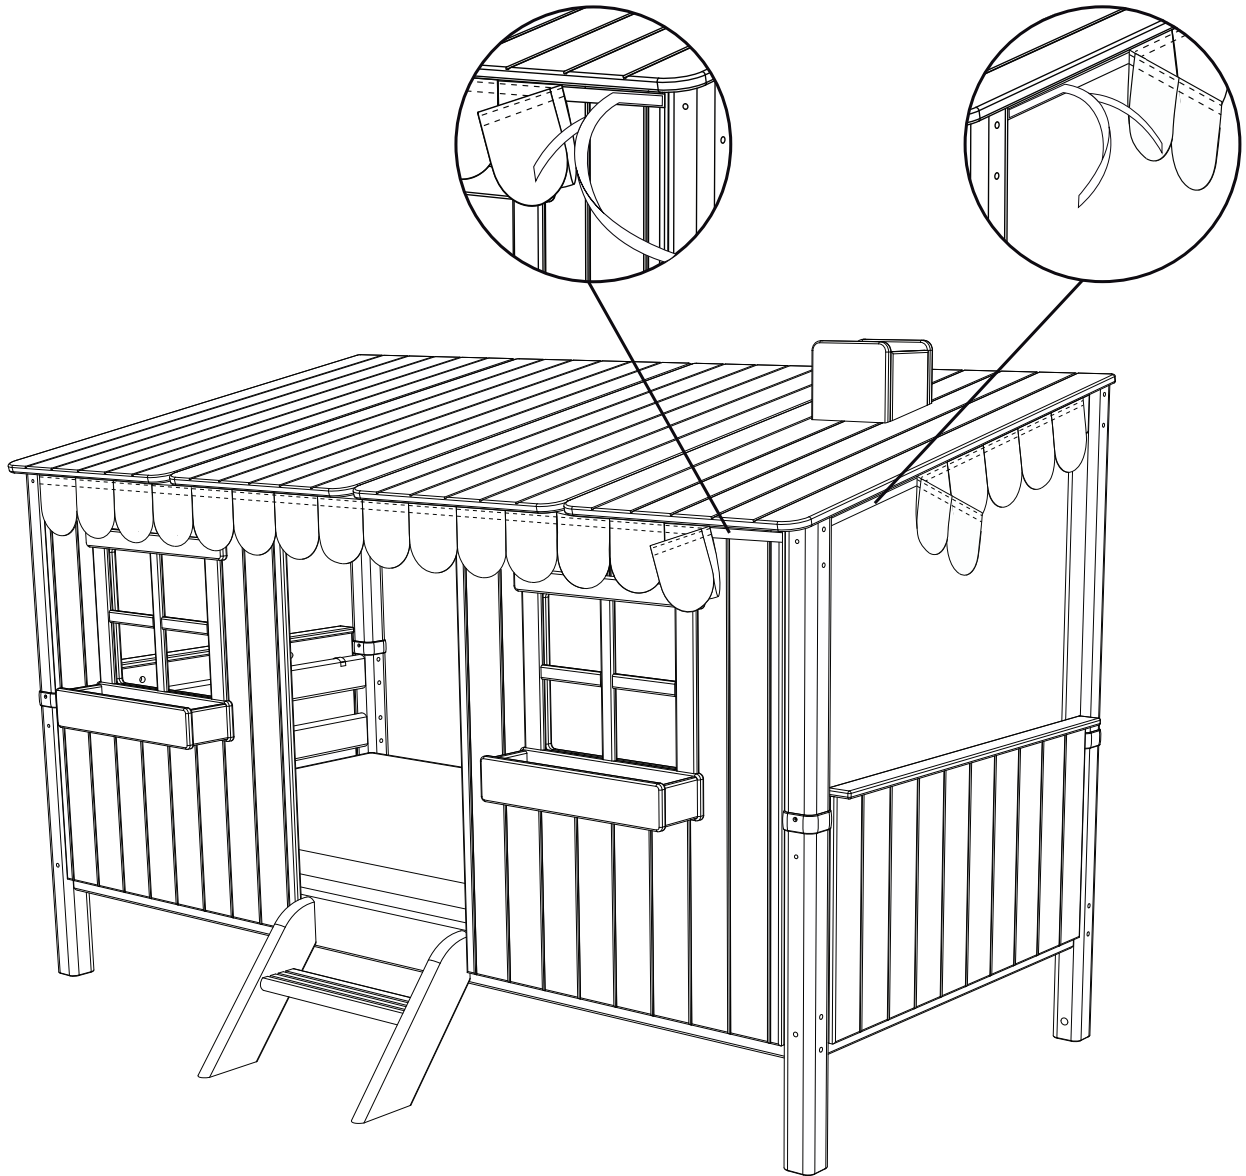

KP/KR: 조립 지침 및 사용 지침

For indoor  
domestic use

27/March 2018  
44-01782

A: 196,8x15 cm

B: 86,1x15 cm