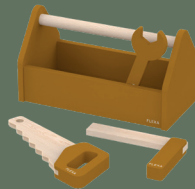

### MISE EN GARDE

Ce jouet doit être assemblé par un adulte. Lorsqu'il n'est pas assemblé, il contient des pièces pointues et des éléments de petite taille pouvant s'avérer dangereux. Veuillez le tenir hors de la portée d'un bébé.

# The Workbench is part of a family of toys.

Tool set  
88-15102-160

Toolbox  
88-15104-110

Construction Set  
88-15106-160

Car Tracks  
88-19102-101

Truck and Crane  
88-19104-100

Cars  
88-19106-150

Manufactured by  
Flexa4dreams A/S  
Fredensgade 36  
8000 Aarhus C  
Denmark  
flexaworld.com